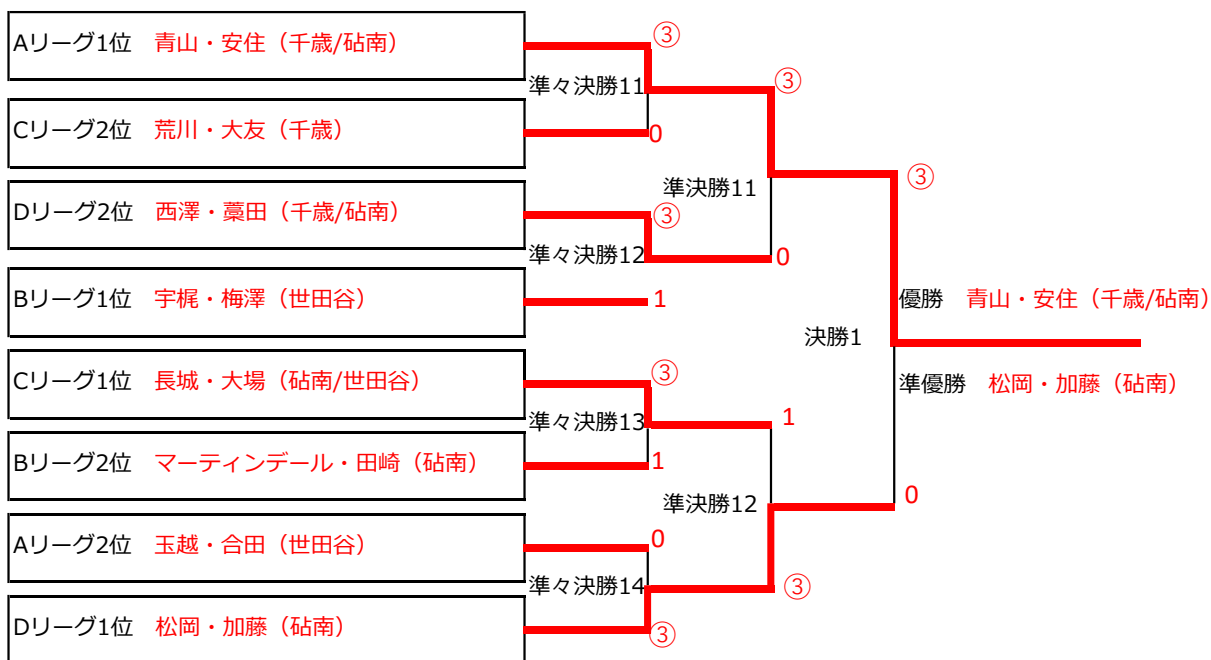

【高学年男子】

A	選手	選手	所属	A1	A2	A3	勝敗	順位
A1	青山 6	安住 6	千歳/砧南		③	③	2/0	1
A2	後藤 5	熊取谷 4	砧南/世田谷	1		0	0/2	3
A3	玉越 6	合田 6	世田谷/池尻	0	③		1/1	2

B	選手	選手	所属	B1	B2	107	勝敗	順位
B1	宇梶 6	梅澤 6	世田谷		③	③	2/0	1
B2	マーティンデール 5	田崎 6	砧南	1		③	1/1	2
B3	垂井 5	鈴木 5	池尻	2	1		0/2	3

C	選手	選手	所属	C1	C2	C3	勝敗	順位
C1	長城 5	大場 5	砧南/世田谷		③	③	2/0	1
C2	筑比地 6	中田 5	砧南	0		0	0/2	3
C3	荒川 5	大友 5	千歳	2	③		1/1	2

D	選手	選手	所属	D1	D2	D3	勝敗	順位
D1	松岡 5	加藤 5	砧南		③	③	2/0	1
D2	大森 6	木山 5	世田谷	0		0	0/2	3
D3	西澤 6	藁田 6	千歳/砧南	0	③		1/1	2

【高学年男子決勝トーナメント】