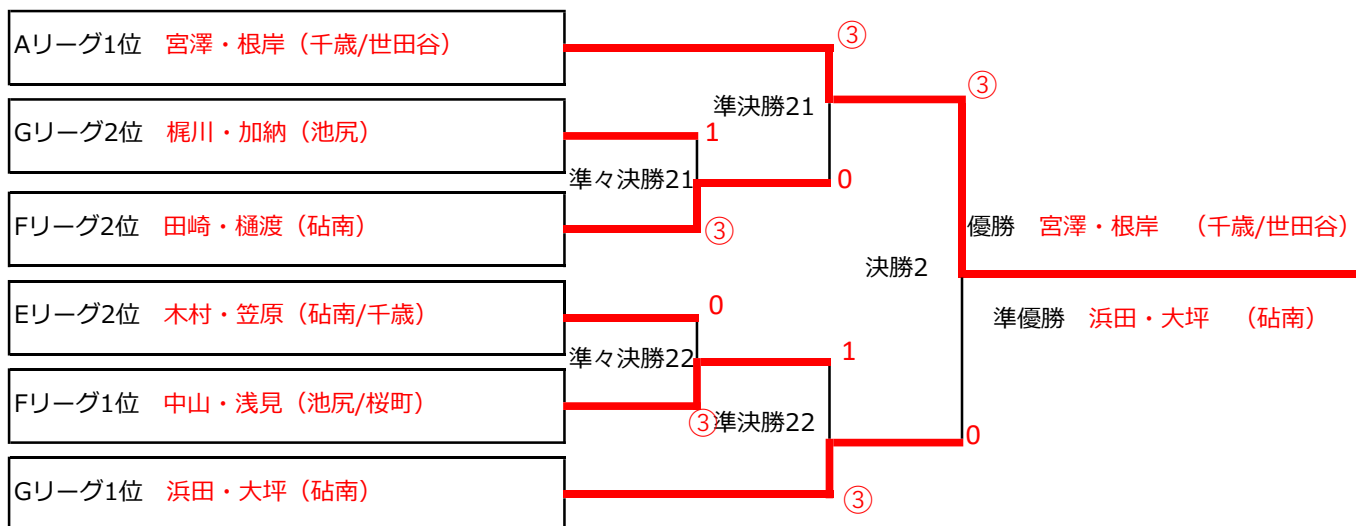

【高学年女子】

E	選手	選手	所属	E1	E2	E3	E4	勝敗	順位
E1	宮澤 6	根岸 6	千歳/世田谷		③	③	③	3/0	1
E2	藤原 5	森井 4	世田谷	0		0	0	0/3	4
E3	布施 5	布施 5	池尻	0	③		1	1/2	3
E4	木村 6	笠原 6	砧南/千歳	0	③	③		2/1	2

F	選手	選手	所属	F1	F2	F3	勝敗	順位
F1	中山 6	浅見 6	池尻/桜町		③	③	2/0	1
F2	石川 5	嶋田 5	池尻	0		0	0/2	3
F3	田崎 6	樋渡 6	砧南	2	③		1/1	2

G	選手	選手	所属	G1	G2	G3	勝敗	順位
G1	浜田 6	大坪 6	砧南		③	③	2/0	1
G2	徳永 5	櫻野 5	池尻	0		0	0/2	3
G3	梶川 5	加納 5	池尻	2	③		1/1	2

【高学年女子決勝トーナメント】