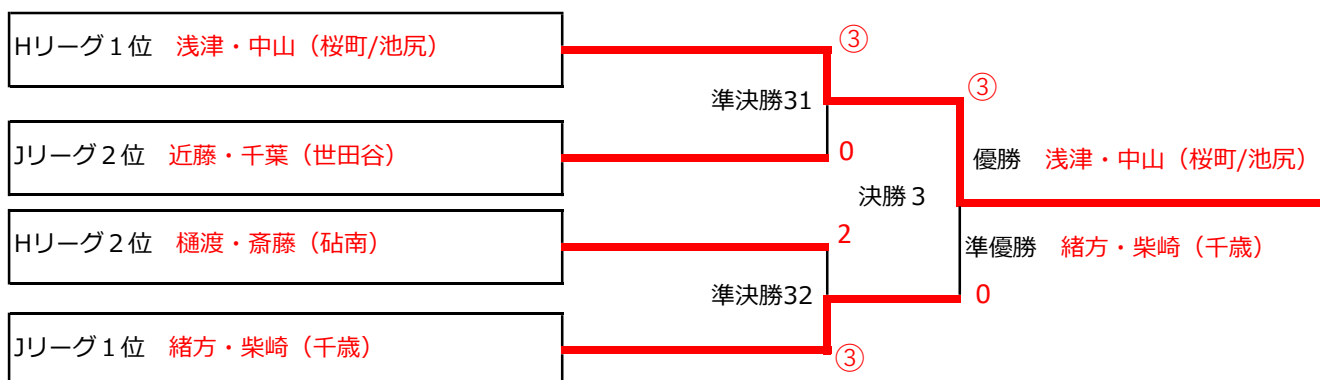

【低学年男子】

H	選手	選手	所属	H1	H2	H3	H4	勝敗	順位
H1	浅津 4	中山 4	桜町/池尻		③	③	③	3/0	1
H2	加藤 1	飯島 2	砧南	0		0	0	0/3	4
H3	木村 3	三田 2	千歳	0	③		0	1/2	3
H4	樋渡 3	齋藤 2	砧南	0	③	③		2/1	2

J	選手	選手	所属	J1	J2	J3	J4	勝敗	順位
J1	近藤 4	千葉 4	世田谷		③	③	2	2/1	2
J2	古屋 2	大室 4	千歳/池尻	1		③	0	1/2	3
J3	大道 3	金児 2	砧南	1	2		0	0/3	4
J4	緒方 4	柴崎 3	千歳	③	③	③		3/0	1

【低学年男子決勝トーナメント】